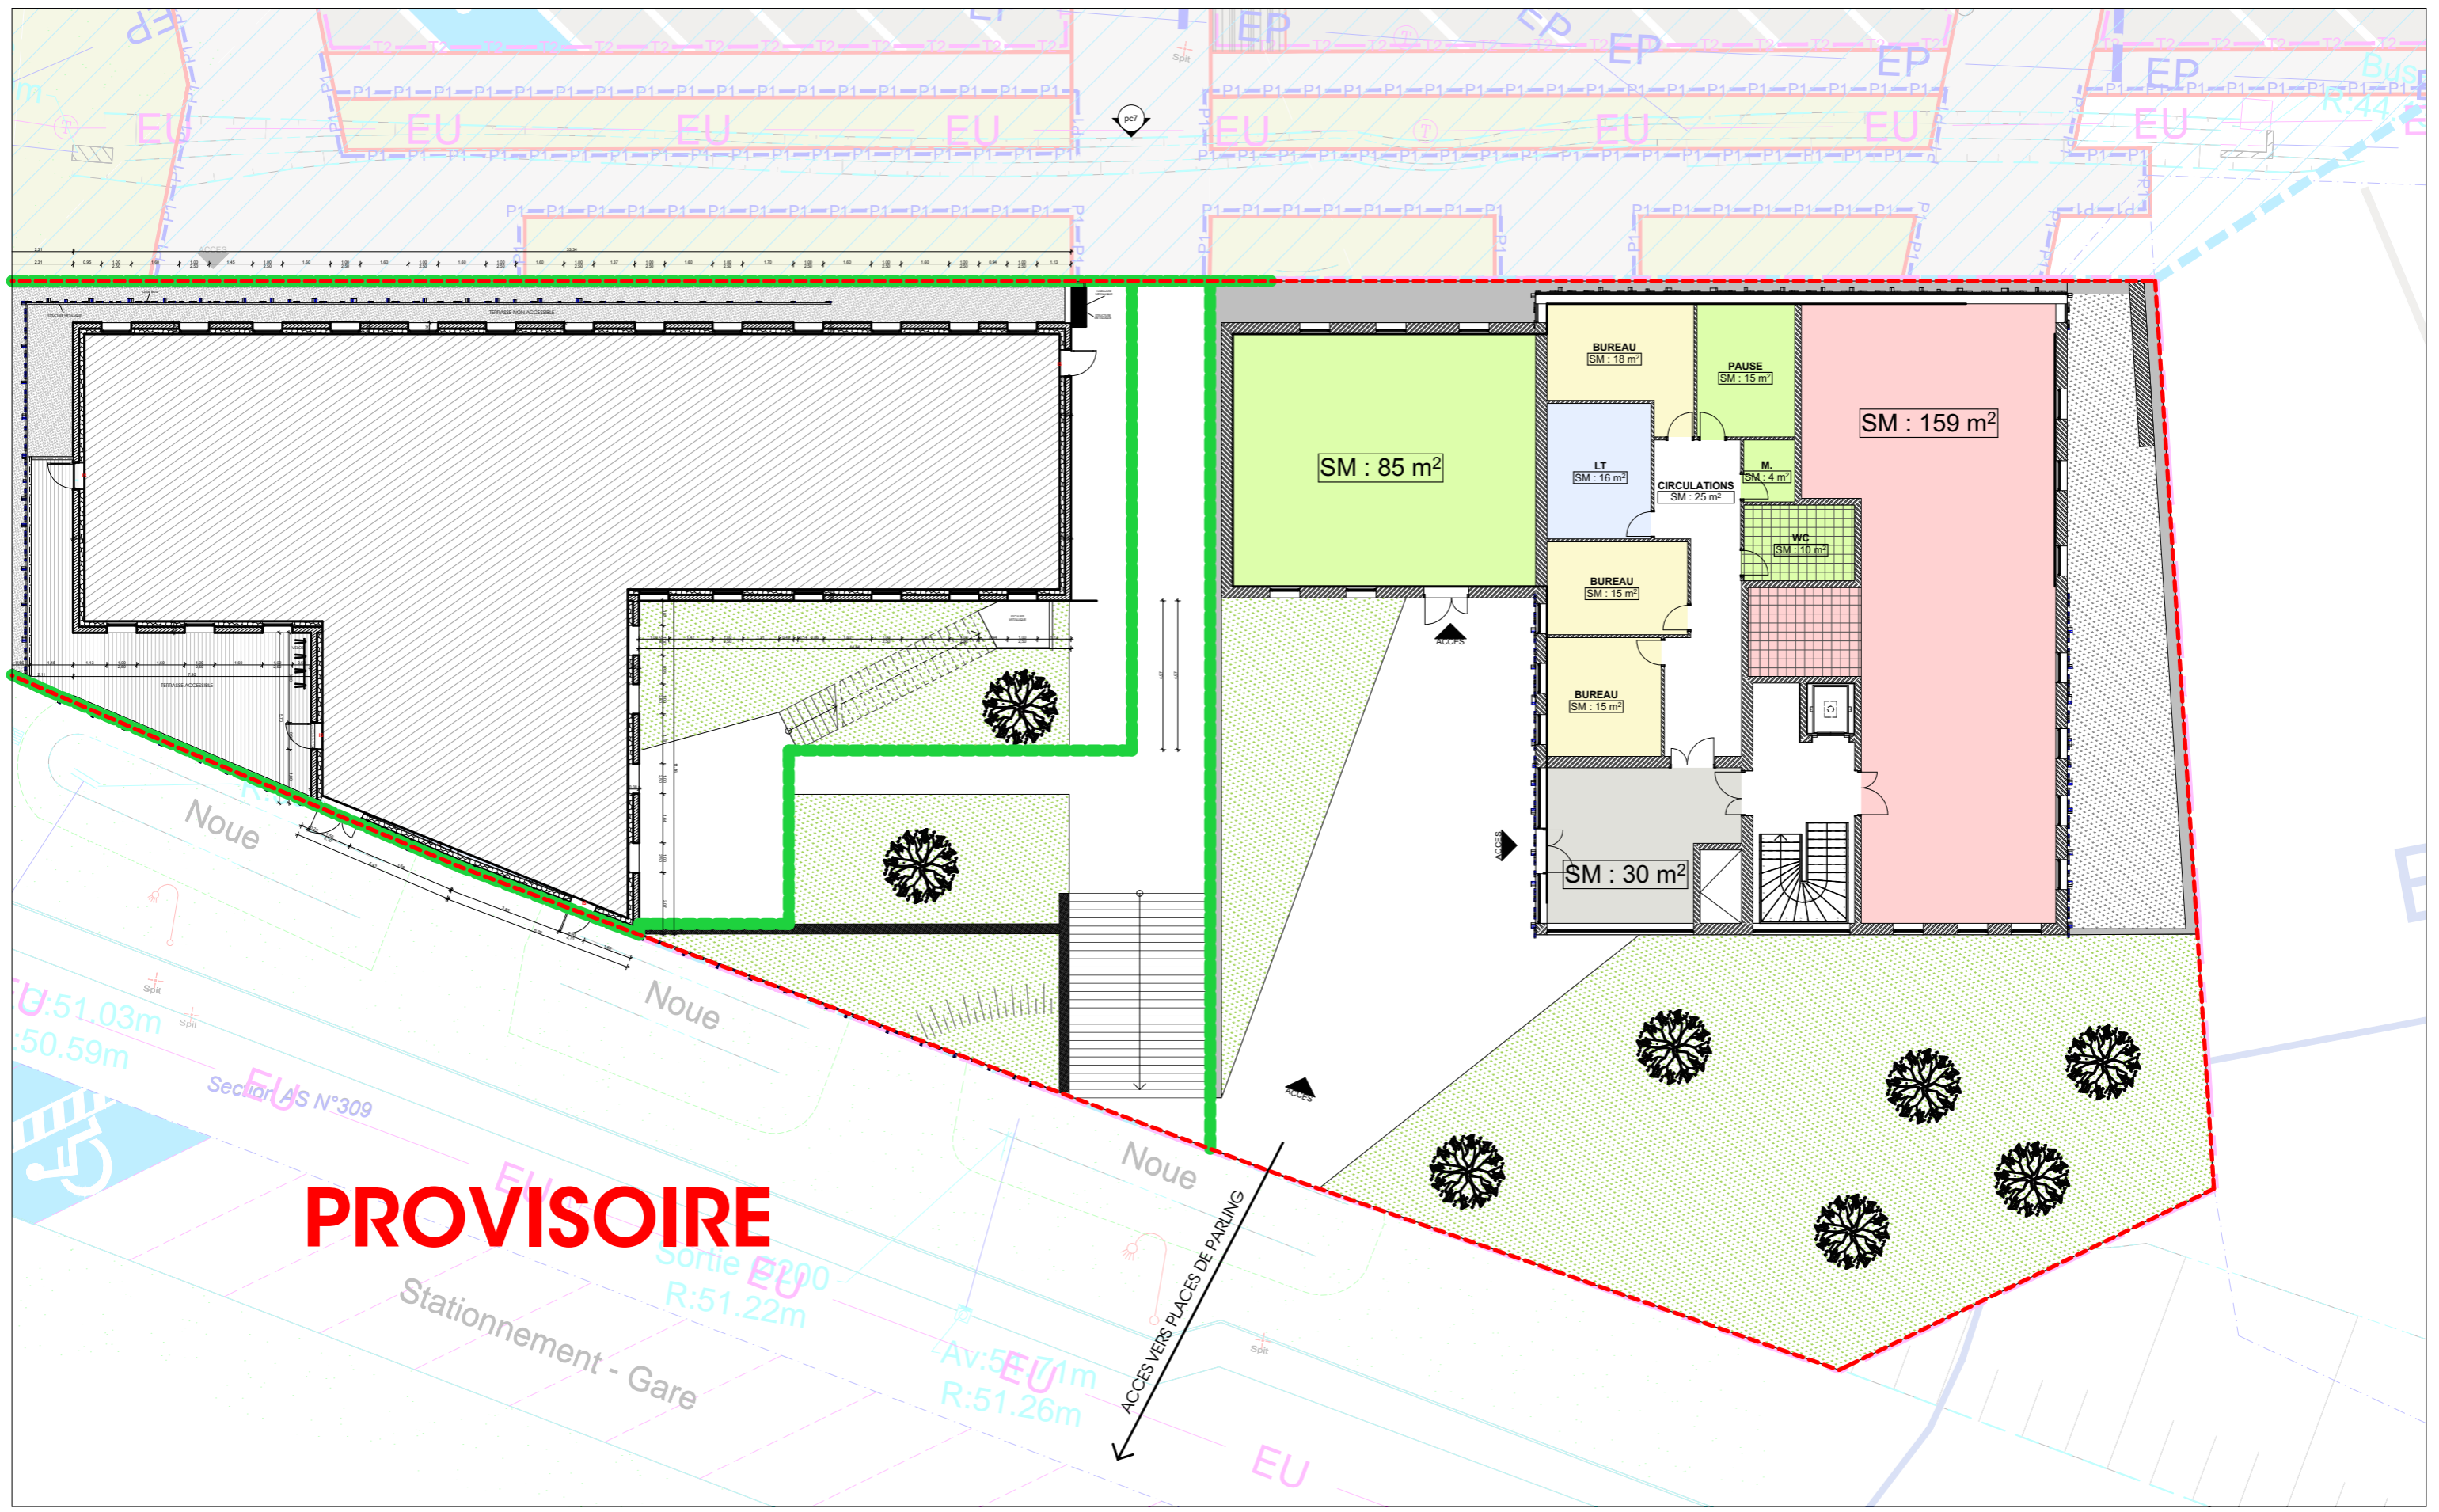

PROVISOIRE

exo AGENCE D'ARCHITECTES

13 RUE DE LA RESISTANCE
14400 BAYEUX
T +33(0) 2 31 22 36 44
AGENCE@EXO-ARCHITECTES.FR
EXO-ARCHITECTES.FR

Jacques O. Legendre
Joachim Engelhard
Vanina Varin

Ordre des Architectes
Af. nationale : S15668
Af. régionale : bnoS01157

Construction d'un immeuble
Boulevard Montgomery
14400 BAYEUX

PLAN NIVEAU 1 (1/200ème)

Référence : 1660_ESQ04.pln

SHEMA
Les Rives de l'Orne, 15 Avenue Pierre Mendès
France, 14000 Caen
02 31 46 91 40

Ces plans sont destinés à l'instruction du permis de construire et ne sont en aucun cas des plans d'exécution - REPRODUCTION INTERDITE -

UMA

ETUDE 2
INDICE I
18/09/2017