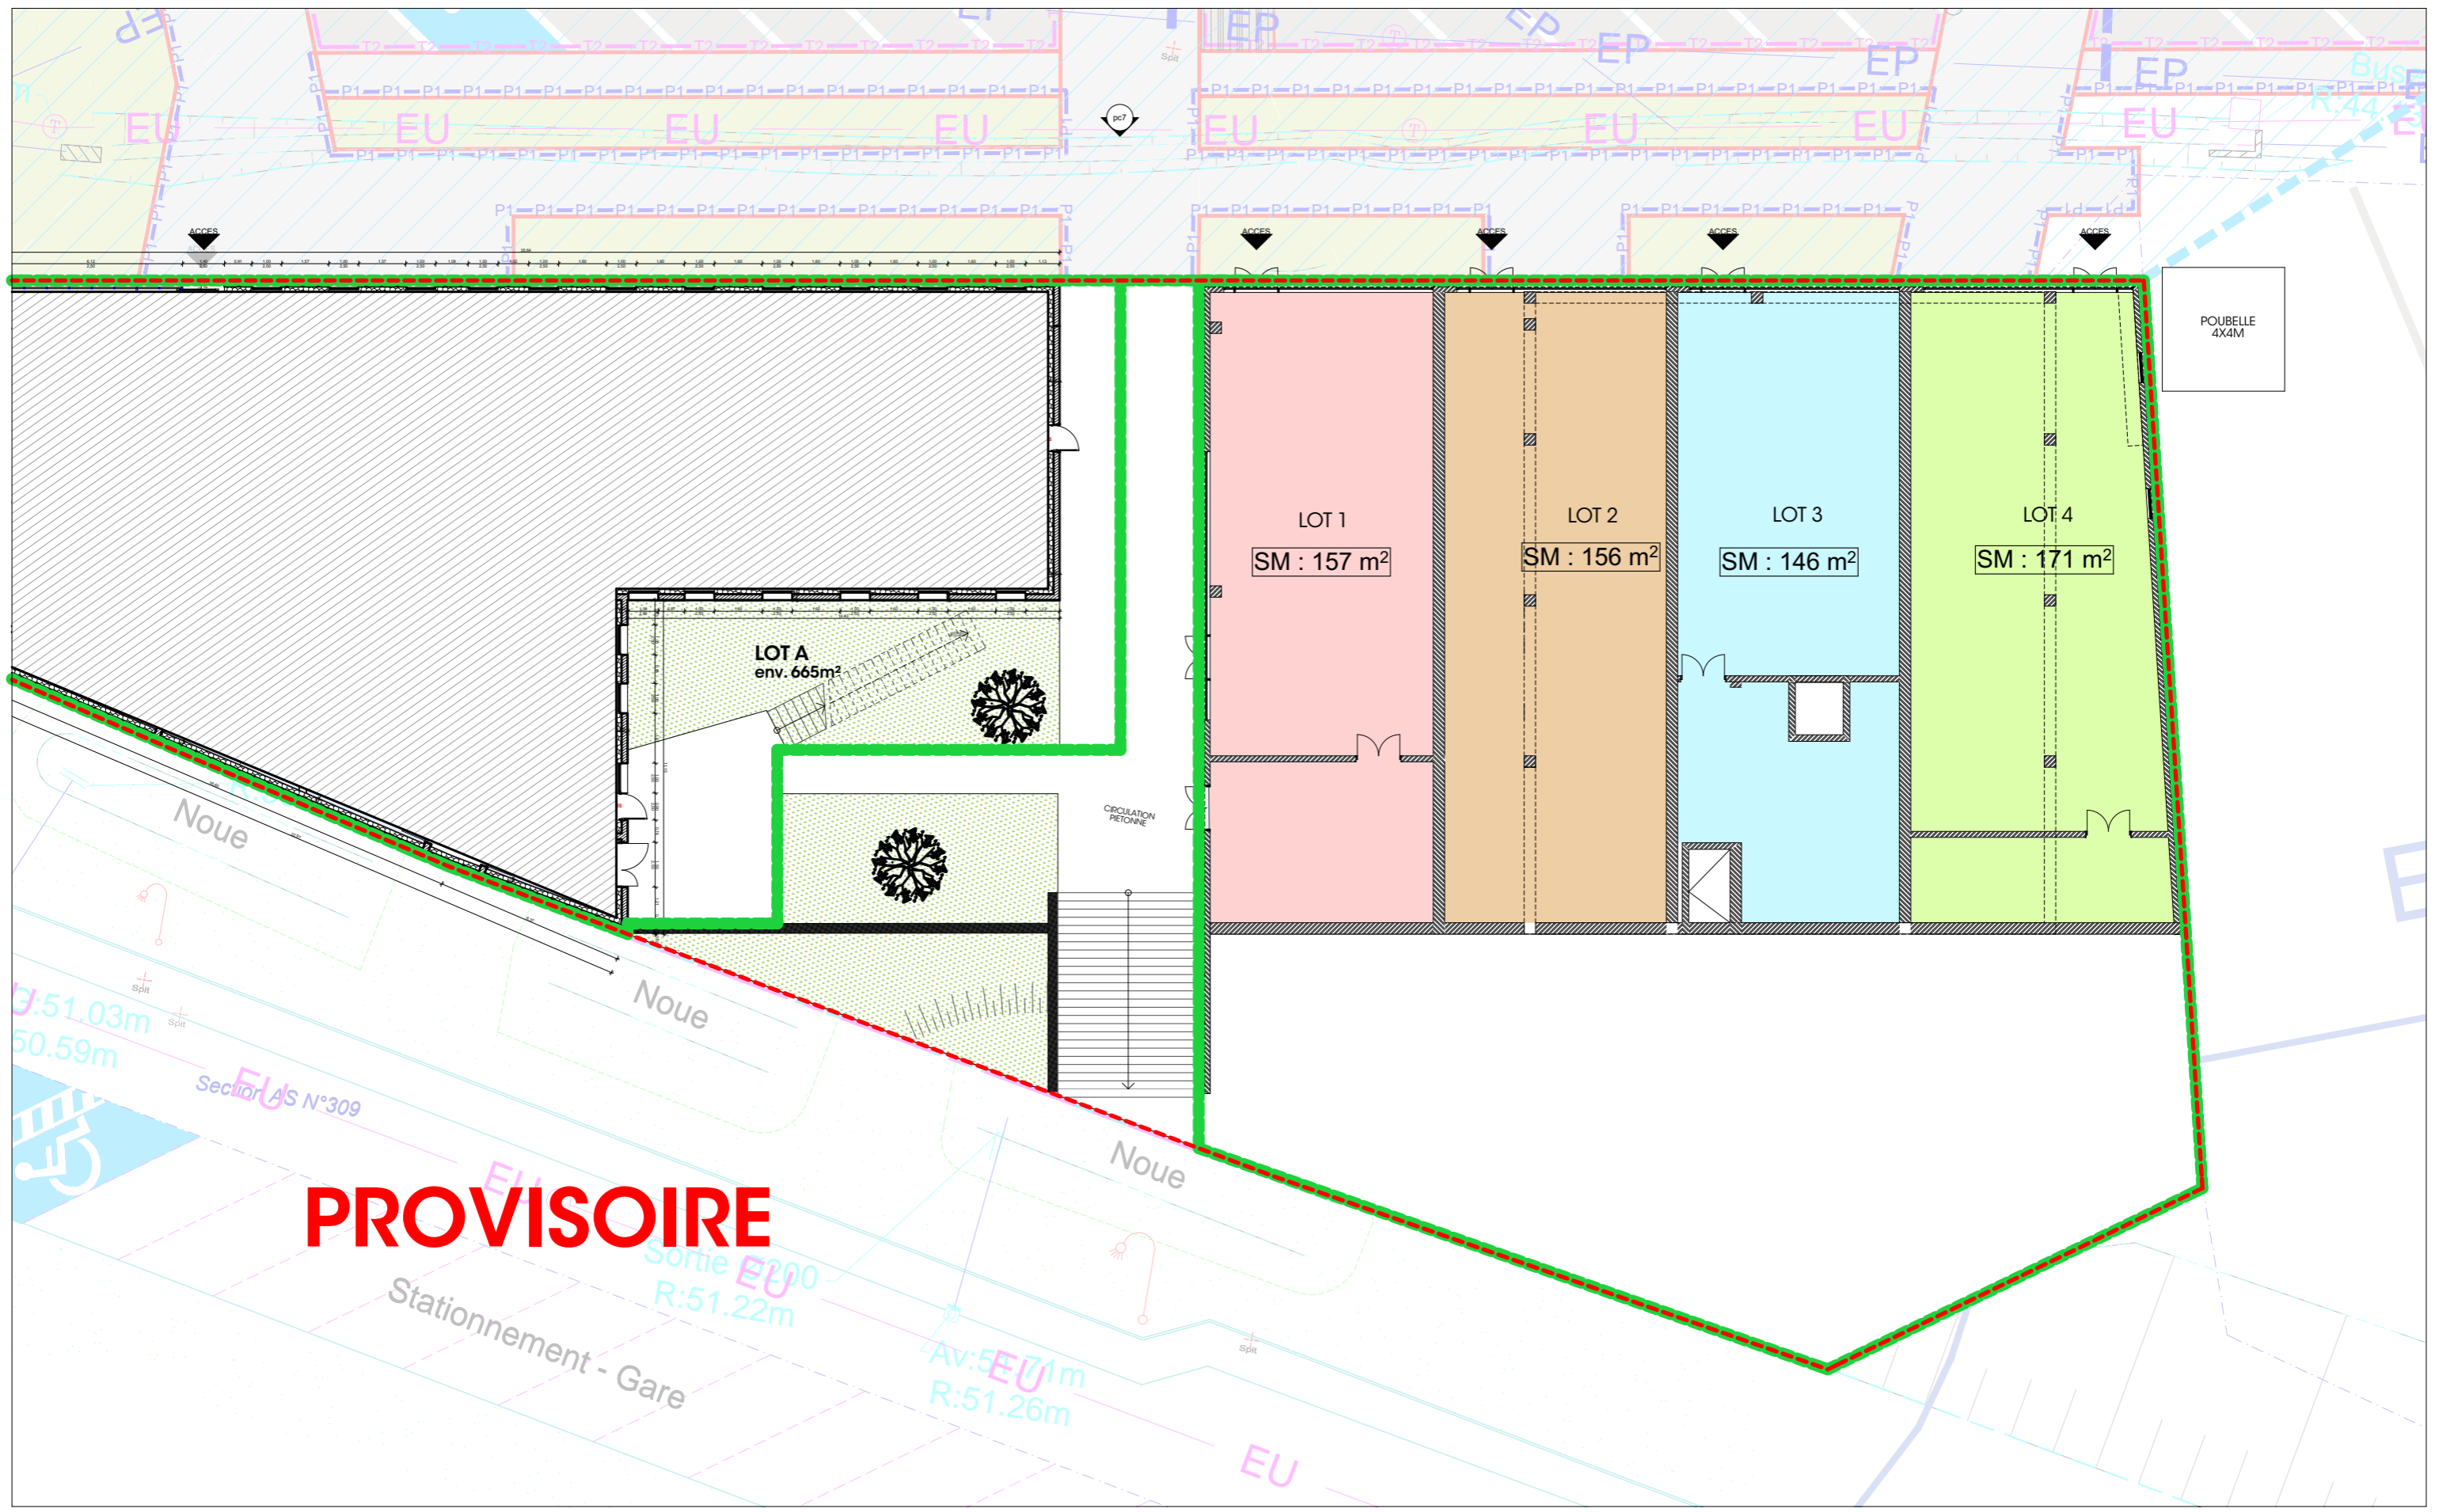

PROVISOIRE

exo AGENCE D'ARCHITECTES

13 RUE DE LA RESISTANCE
14400 BAYEUX
T +33(0) 2 31 22 36 44
AGENCE@EXO-ARCHITECTES.FR
EXO-ARCHITECTES.FR

Jacques O. Legendre
Joachim Engelhard
Vanina Varin

Ordre des Architectes
Af. nationale : S15668
Af. régionale : bnoS01157

Construction d'un immeuble
Boulevard Montgomery
14400 BAYEUX

PLAN NIVEAU 0 (1/200ème)

Référence : 1660_ESQ04.pln

SHEMA
Les Rives de l'Orne, 15 Avenue Pierre Mendès
France, 14000 Caen
02 31 46 91 40

ETUDE 2
INDICE I
18/09/2017

Ces plans sont destinés à l'instruction du permis de construire et ne sont en aucun cas des plans d'exécution - REPRODUCTION INTERDITE -